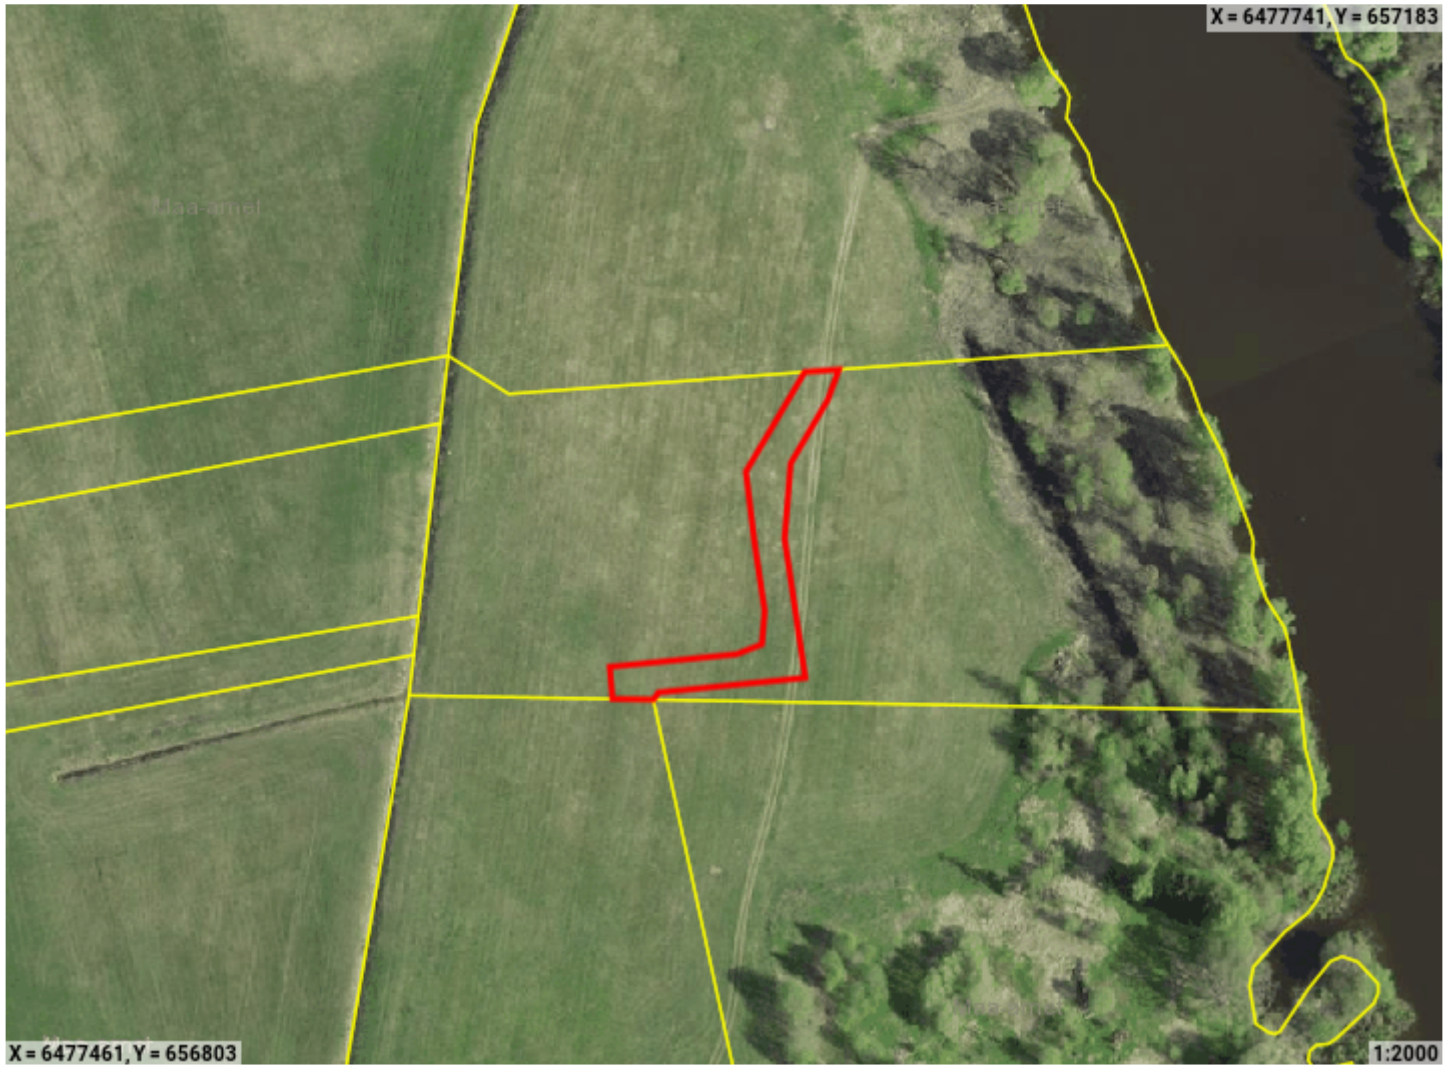

Piiranguala ID 352448 väljavõte

Piirangu liik	Reaalservituut
Nimetus	Juurdepääsuservituut
Piiranguala kirjeldus	Reaalservituudi seadmine 3 Jõhvi-Tartu-Valga tee katastriüksusele (katastritunnus 79301:001:1395), juurdepääsuks Põhja-Jõe katastriüksusele (katastritunnus 79301:001:1394)
Ruumikuju loomise kuupäev	1. august 2024
Õigusliku kehtivuse kuupäev	
Pindala	1125m ²
Asukoht	Maapealne
Moodustusviis	Digitud
Täpsusklass	4
Seisund	Mustand

 Ruumikuju piir

Asub katastriüksustel:

Tartu maakond, Tartu linn, Tähtvere küla, 3 Jõhvi-Tartu-Valga tee (79301:001:1395)

Piiranguala õigustatud kasutajad ehk valitsejad

Valitsejad puuduvad

Ruumianalüüs üksusele [79301:001:1395](#)

Katastri andmed

Täisaadress	Tartu maakond, Tartu linn, Tähtvere küla, 3 Jõhvi-Tartu-Valga tee
Kinnistu number	1465204
Kogupindala	-
Omandivorm	Eraomand

Kattuvuse pindala

Ligikaudne suurus

1125m²
